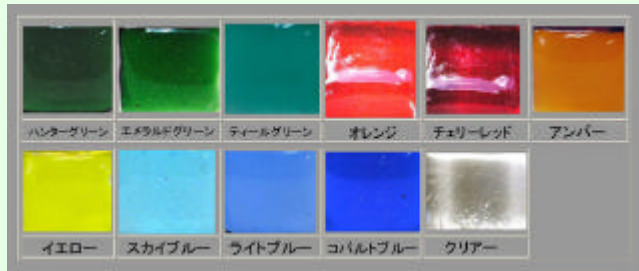

気泡入りガラス表札製作例 2

基本ガラスサイズ :150x 150mm 厚み:18mm サイズ指定可

No.2- 1 # 370

No.2- 2 # 450

No.2- 3 # 410

No.2- 4 # 345

コバルトブルーのガラスの表から彫刻。苗字はイエロー。

オレンジのガラス。もみの木だけを緑に着色。他は白に。

クリアの気泡入りガラスを枕木に設置

オレンジのガラスにシンプルなデザイン

No.2- 5

No.2- 6

No.2- 7 # 362

No.2- 8 # 365

お客様の持ち込みデザイン

お客様の持ち込みデザイン

ヒエログリフと呼ばれる古代文字でもNishimuraとアンダーライン的に入れました。

ライトグリーンガラスの裏からムース君を、苗字はガラスの表から彫刻・白着色

カラーバリエーション

長方形もサイズ指定可能

一般的な色付きガラスとは違いクリアーガラスの裏にカラーガラスを融着することによってクリアー部分の気泡が綺麗に輝きます。国内で一枚ずつの手作り。